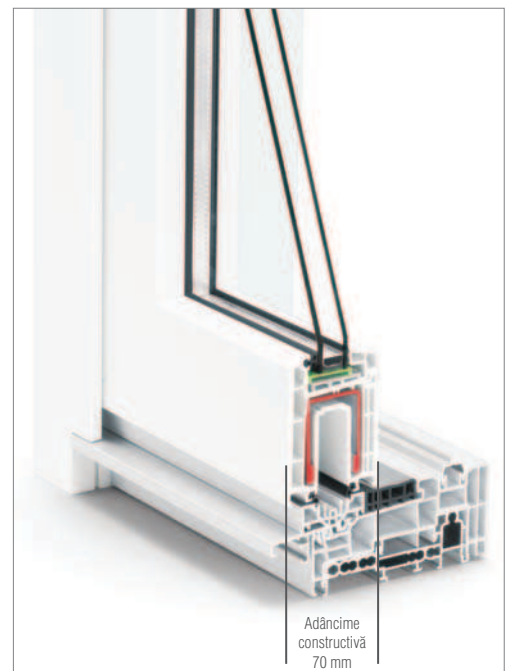

SISTEM ANTIEFRAȚIE ADAPTAT PERFECT

În funcție de poziția ușii culisante cu ridicare în plan paralel și anume de gradul de accesibilitate al acesteia, sistemul antiefracție poate fi adaptat la clasa de rezistență dorită

Echipare optimă împotriva încercărilor de intrare prin efracție

Siguranța este un element de bază al relaxării. Pentru ca dumneavoastră să vă puteți relaxa atât acasă, cât și în timpul deplasărilor, ușile culisante cu ridicare în plan paralel REHAU Brillant-Design sunt disponibile în diferite clase de rezistență antiefracție (până la clasa de rezistență WK 2) – în funcție de solicitare.

Deoarece majoritatea încercărilor de a intra prin efracție au loc prin ferestrele sau ușile din sticlă, ușile culisante cu ridicare în plan paralel REHAU Brillant-Design sunt montate astfel încât să permită echiparea cu alte elemente speciale de blocare și componente de siguranță pentru fiecare ușă.

STRUCTURĂ

ADAPTATĂ ARHITECTURII INTERIOARE ȘI EXTERIOARE

Spațiu suficient pentru a vă manifesta creativitatea

Gradul ridicat de stabilitate a ușilor culisante cu ridicare în plan paralel REHAU Brillant-Design vă oferă numeroase posibilități constructive. Chiar și elementele de dimensiuni mari pot fi integrate în conceptul arhitectonic existent datorită unei lățimi totale a sistemului de până la 10 metri. Secțiunea acoperită a rosturilor cu chenare speciale la nivelul pervazurilor asigură un design elegant și armonios.